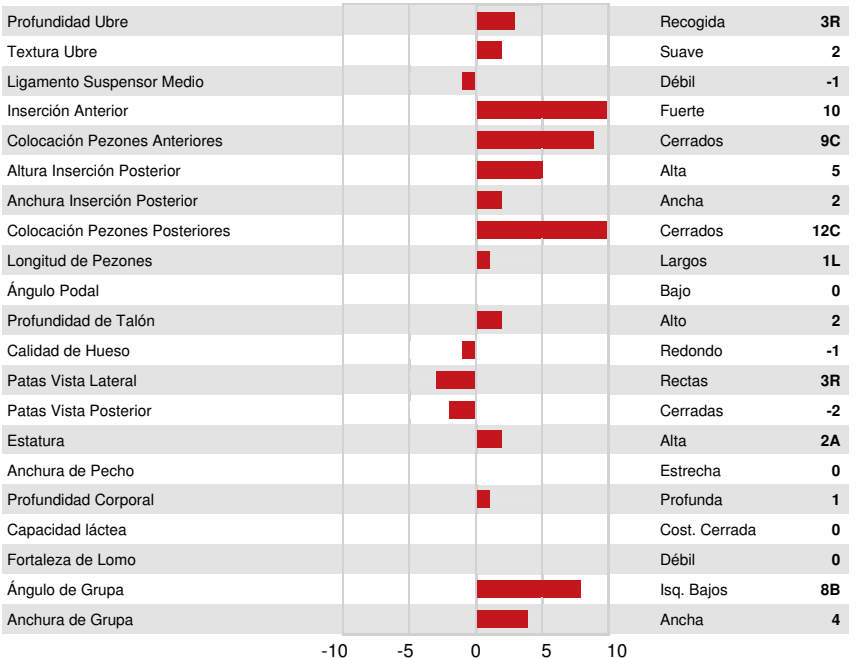

DPF BKC RDF BLF VRC BYF MWF CVF HH1F HH2F HH3F HH4F HH5F HH6F HCDF HMWF

Num.Reg #: HOCANM14131698 aAa: 324165 DMS: 234,123
 Nacimiento: 07/04/2021 Kappa Caseína: AB Beta Caseína: A2A2

PRODUCCION			GEBV 26* APR	
142 Rebaños	248 Hijas	95% Rep.		
Leche kg -538	Grasa kg 44	Grasa % +0.56	Proteína kg -13	Proteína % +0.04
Velocidad Ordeño 106	Temperamento 99	Eficiencia Metano 107	Eficiencia de Conversión 101	RMC 99

TIPO			GEBV 26* APR
56 Rebaños	88 Hijas	91% Rep.	
Tipo	7	Fortaleza Lechera	1
Sistema Mamario	6	Grupa	7
Patas	3	% BB o mejor	69

LEHOUX ZIRCON P AERO
 DAUGHTER

LEHOUX ZIRCON P AERO
 DAUGHTER